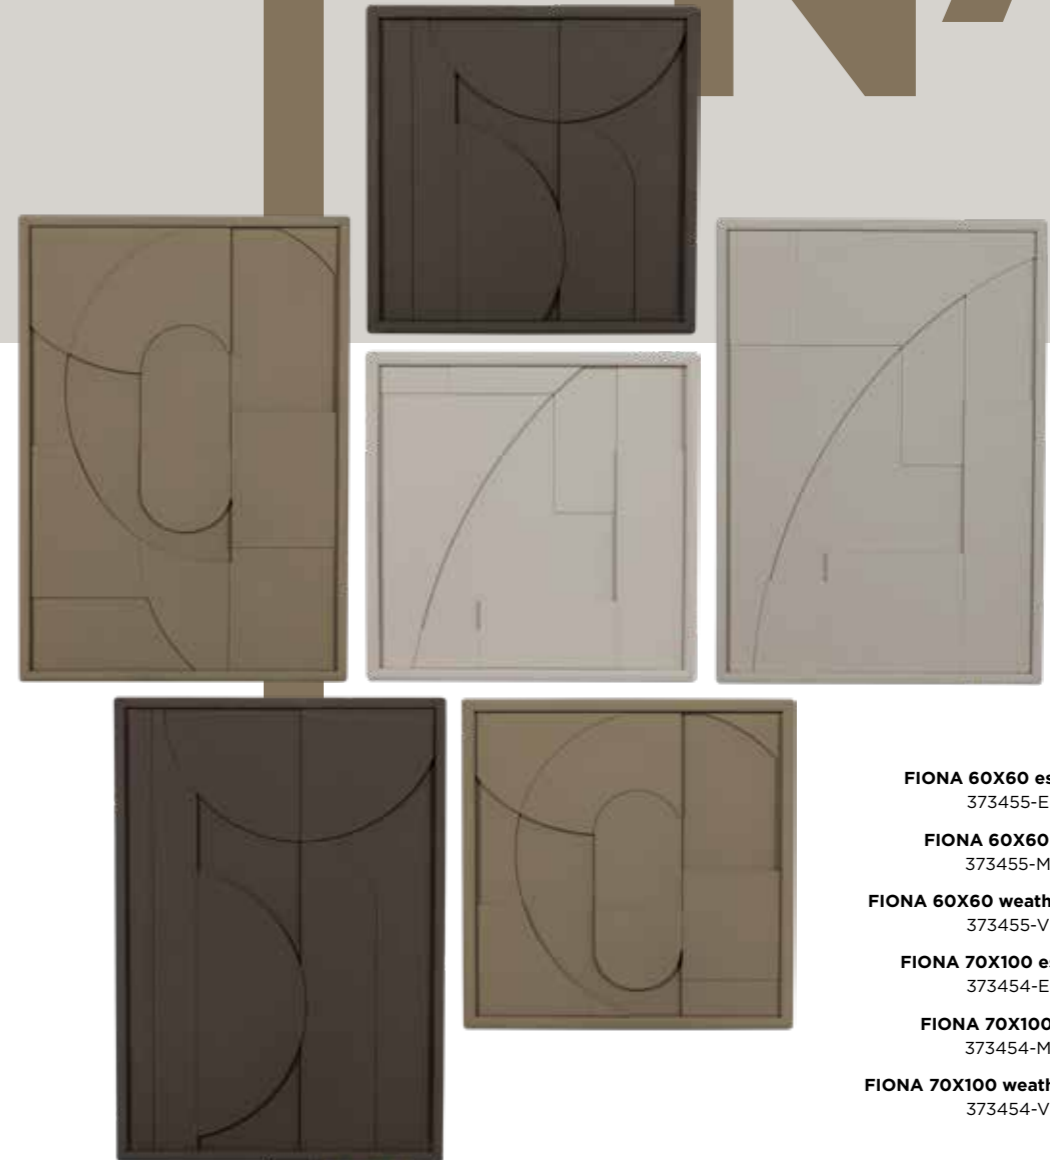

FIONA round painting
373522-M

SERRA swivel chair
373539-Z

MATO sidetable
377336-B

ASTA lampshade
373930-Z

FOSS table lamp base
377335-Z

KITA vase
373918-Z

ALYA rug
373533-M

FIONA