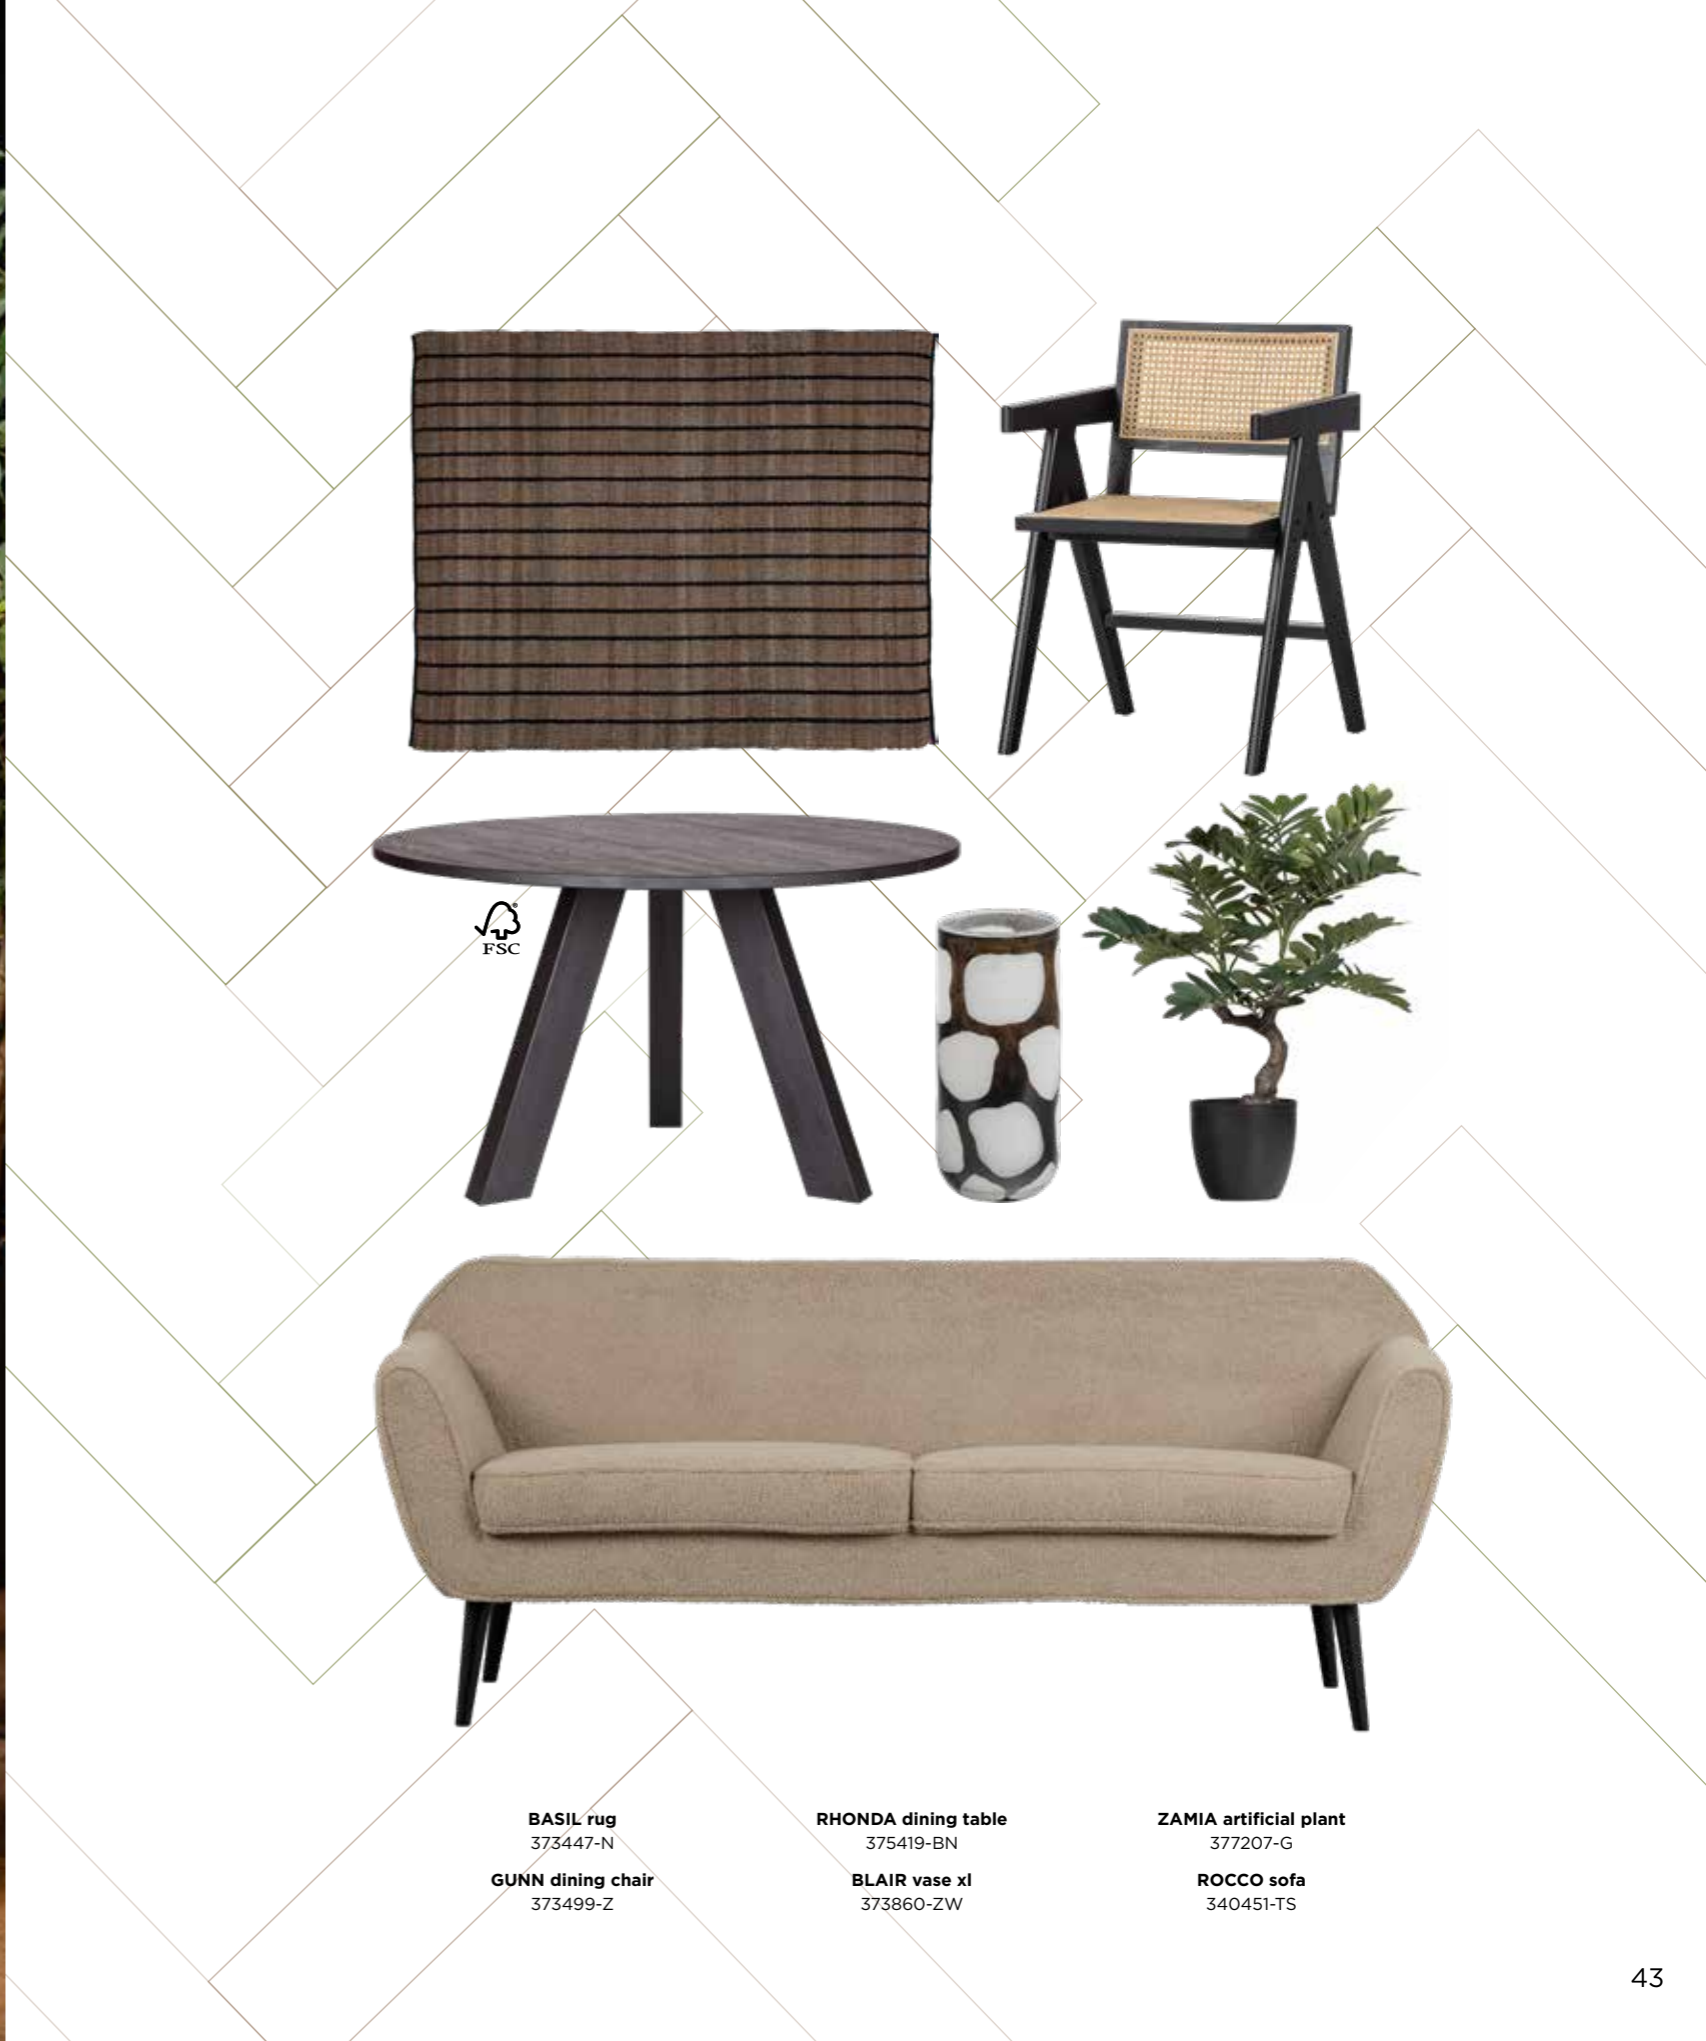

COEN wardrobe
373929-A

VINNY swivel chair
377337-Z

MEERT wall shelf xl
390918-Z

SAMMY dining table
377300-Z

ODA sidetable
340503-G

YVO sidetable
340502-N

BASIL rug
373447-N

GUNN dining chair
373499-Z